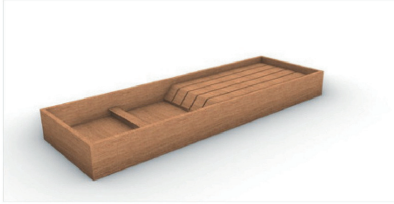

Çekmece ve Çekmece İçi Çözümleri

Drawer and Inside Drawer Solutions