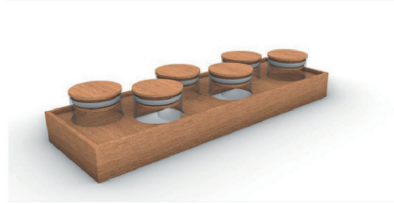

Çekmece ve Çekmece İçi Çözümleri

Drawer and Inside Drawer Solutions