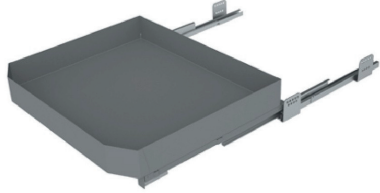

Çekmece ve Çekmece İçi Çözümleri

Drawer and Inside Drawer Solutions

İç Çekmece - Sığ (PRO)

- Antrasit Boyalı Sac, Tam Açılımlı ve Stoperli İç Çekmece
- Yükseklik 135 mm
- Genişlik 450 mm
- Genişlik 600 mm
- Kaymaz Mat Birlikte Gönderilir.
- Her Sepet 30 Kg'lık Bir Yüğü Destekleyebilir.

Inner Drawer - Shallow (PRO)

- Anthracite Painted Sheet Metal, Full Extension
- Inner Drawer with Stopper
- Height 135 mm
- Width 450 mm
- Width 600 mm
- Non-Slip Mat Shipped Together.
- Each basket can support a load of 30 Kg.