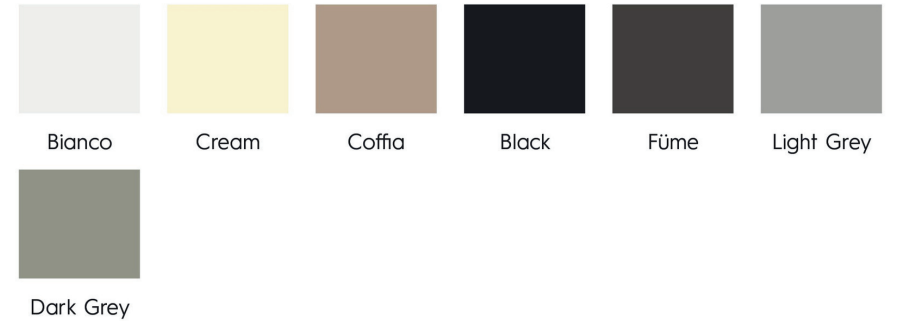

MAT PET KAPLAMA RENK SEÇENEKLERİ / MATT PET COATING COLOURS

AHŞAP KAPLAMA RENK SEÇENEKLERİ / WOOD FINISH COLOURS