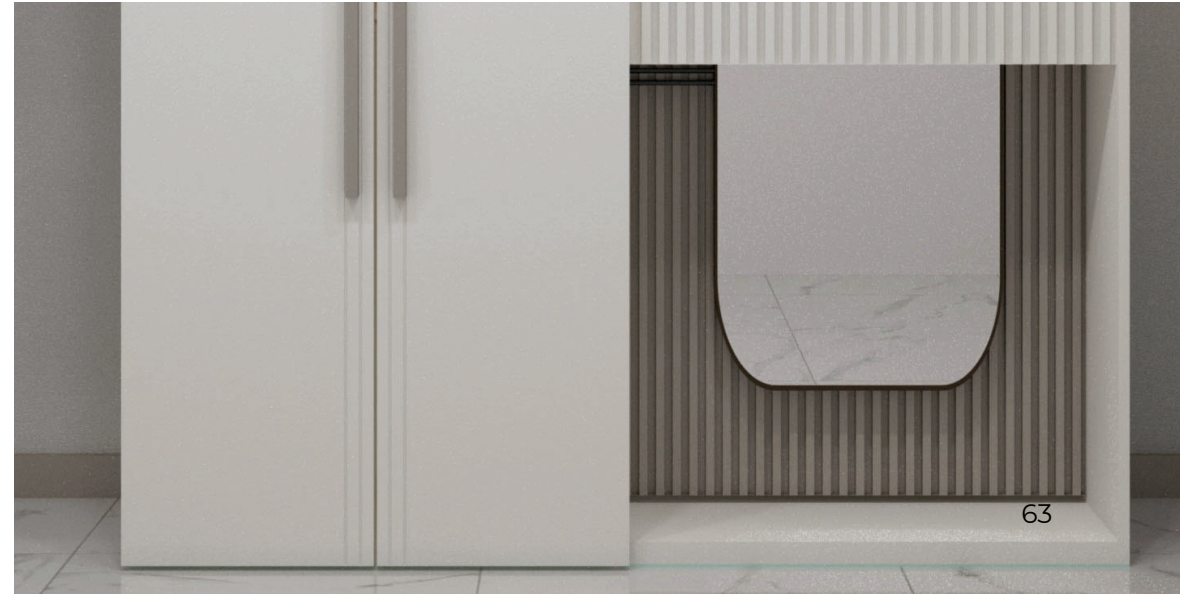

Modern Minimal Vestiyer, saf beyazın aydınlığını lineer çıta detayları ve fonksiyonel bir ayna kurgusuyla birleştirerek evinizin girişine ferah bir kimlik kazandırıyor. "Az ama öz" felsefesiyle tasarlanan bu ünite, karmaşadan uzak yapısıyla antrenizi sadece bir geçiş alanı değil, şık bir karşılama noktasına dönüştürüyor.

Modern Minimal Cloakroom brings a bright identity to your home entrance by combining the purity of white with linear slat details and a functional mirror setup. Designed with the "less is more" philosophy, this unit transforms your hallway into a stylish welcoming point rather than just a transit area, with its clutter-free structure.